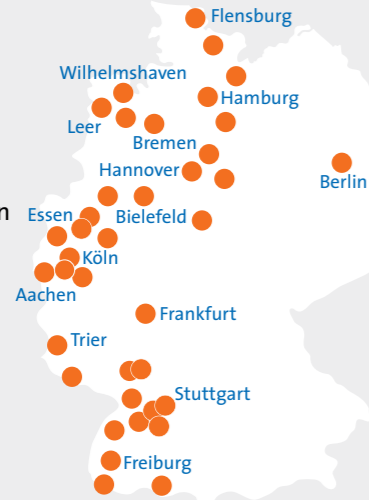

Überall mobil

Wir machen CarSharing seit 1990 – zuverlässig und planbar.

In über 210 Städten in Deutschland und Belgien können Sie mit Fahrzeugen von cambio und Partnerunternehmen unterwegs sein.

Stand: 1. November 2019 | Gedruckt auf 100 Prozent Recyclingpapier

HAMBURG
HAMBURG-METROPOLREGION
KÖLN
LEER
OLDENBURG
SAARBRÜCKEN
WILHELMSHAVEN
WUPPERTAL

Die Tarife

Die Fahrtkosten errechnen sich aus Zeit- plus Kilometerpreis, der Treibstoff ist inklusive. Die einmalige Anmeldegebühr beträgt 30 Euro.

Die Stationen

Wuppertal	Station	Straße
Arrenberg	SIMON	Simonsstraße 30–32
	HOEFT	Hoeftstraße 4 / S-Bahnhof Steinbeck
	Barmen-Mitte	WINKLER Ibachstraße / S-Bahnhof Barmen
Elberfeld-Mitte	ALSEN	Alsenstraße / Ecke Bundesallee
	JOHANNISBERG	Johannisberg / Parkpalette
	KLUSE	Bundesallee 222 / Berufskolleg Wuppertal
	LUISE	Luisenstraße / Laurentiusstraße
	SOPHIE	Luisenstraße / Ecke Sophienstraße
Wuppertal Hbf	SPARKASSE	An der B7 / Sparkasse
	WUPPERTAL HBF	Döppersberg
Elberfeld-Nordstadt	GERTRUD	Getrudenstraße 11
	MARIEN	Schreinerstraße 31 / Marienstraße
	SATTLER	Sattlerstraße 30, Parkplatz im hinteren Bereich
	SCHUSTERPLATZ	Schneiderstraße 5
	UELLENDÄHLER	Uellendahl Straße / Wiesenstraße 2
UTOPIASTADT	Mirker Straße 48	
Friedrichsberg	WEIDEN	Weidenstraße 25
Griffenberg	CAMPUS	Max-Horkheimer-Str. 15, gegenüber Zufahrt Parkhaus
Heckinghausen	WALDECK	Waldeckstraße 10
Oberbarmen	ROSENAU	Rosenau / S-Bahnhof Oberbarmen
	WICHLINGSH. / BOB	Wichlinghauser Straße 36
Ostersbaum	REPUBLIK	Hagenauer Straße 29
Sedansberg	BROMBERGER	Bromberger Straße 39–41 / WSW-Gebäude
	SCHÜTZEN	Schützenstraße 34 / WSW-Betriebsgelände/Pförtner
Unterbarmen	ENGELS	Friedrich-Engels-Allee 237 / ARAL-Tankstelle
	FURTER HOF	Furter Hof / Ecke Hartmannufer
Vohwinkel	STATIONSGARTEN	Vohwinkeler Str. 34–36, Schwebebahn-Wendeschleife